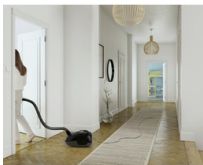

Systém Multi Room™ pro bezproblémové vysávání na jeden zátah

Vysávejte bez přerušení. Během úklidu už nemusíte vypínat vysavač a měnit zásuvky. Náš SilentPerformer™ má extra dlouhý dosah 12 metrů, což bohatě stačí k vysávání více místností na jeden zátah.